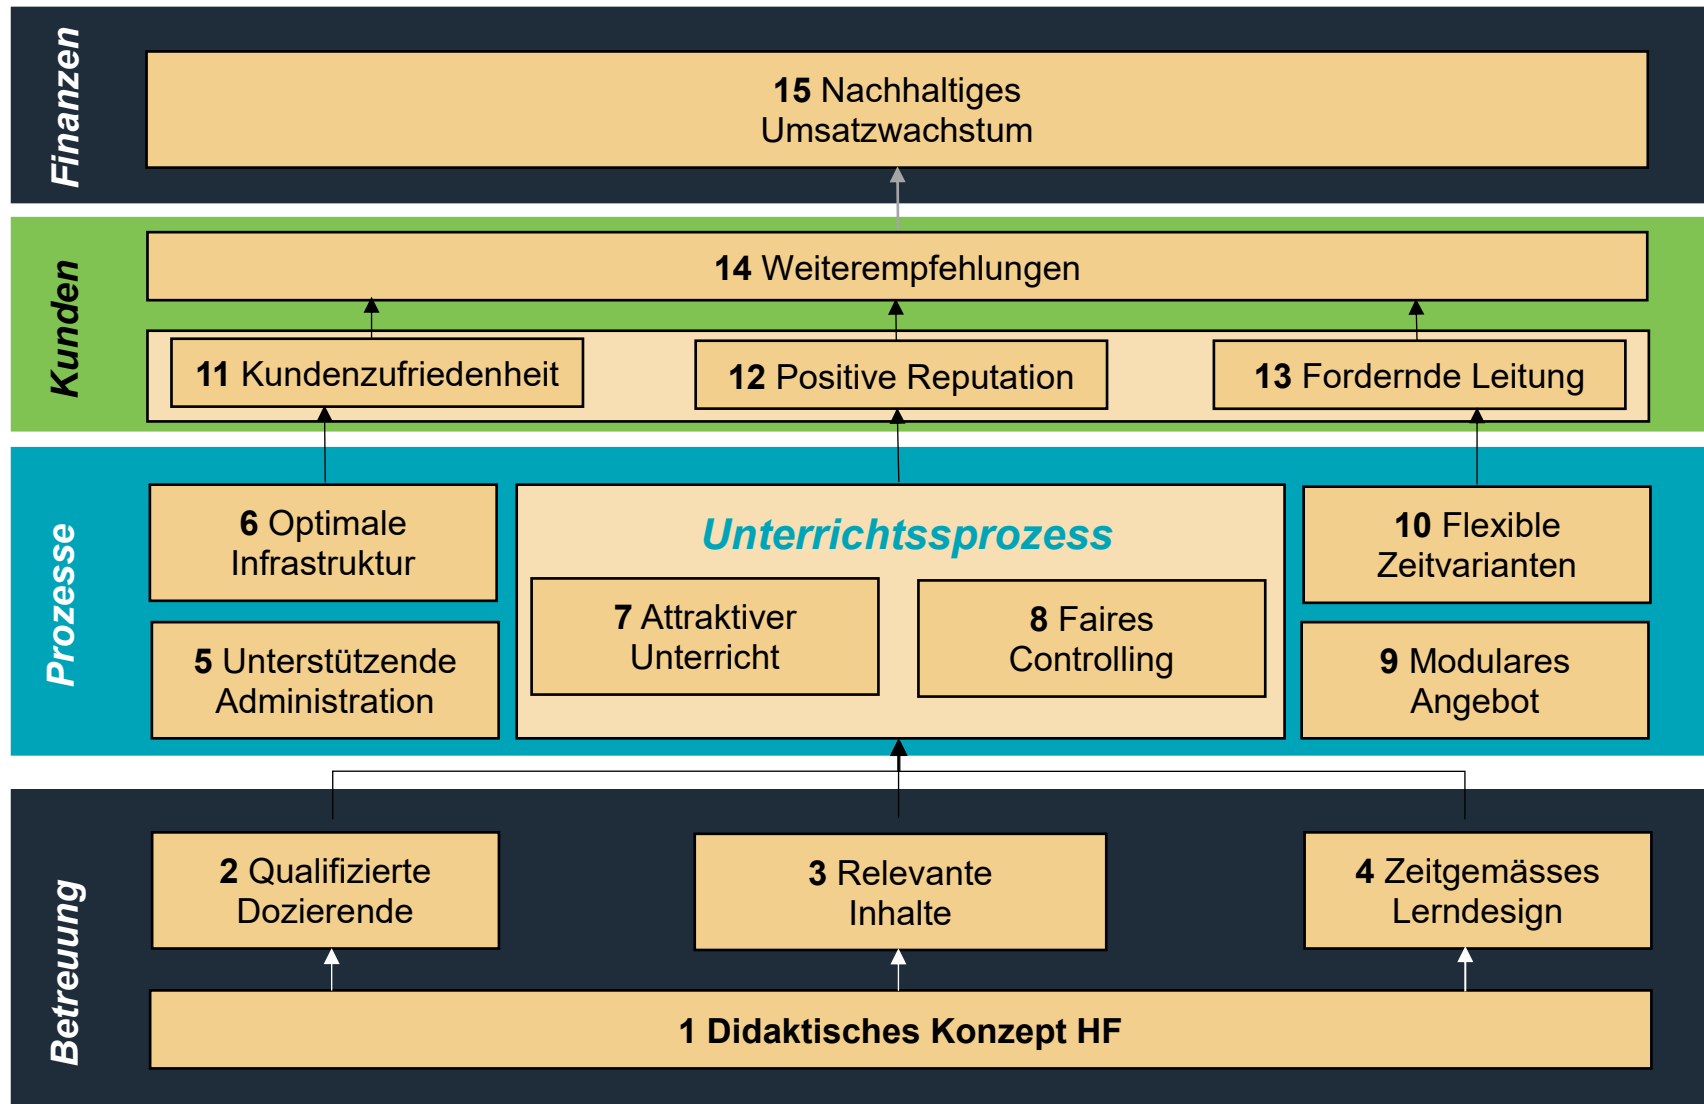

Q-Map - EP Kaderschule HF

Abb.1 - Q Map © EP Kaderschule by Ponte Leonardo GmbH - HF, joe andereggen et al.; V_6.19